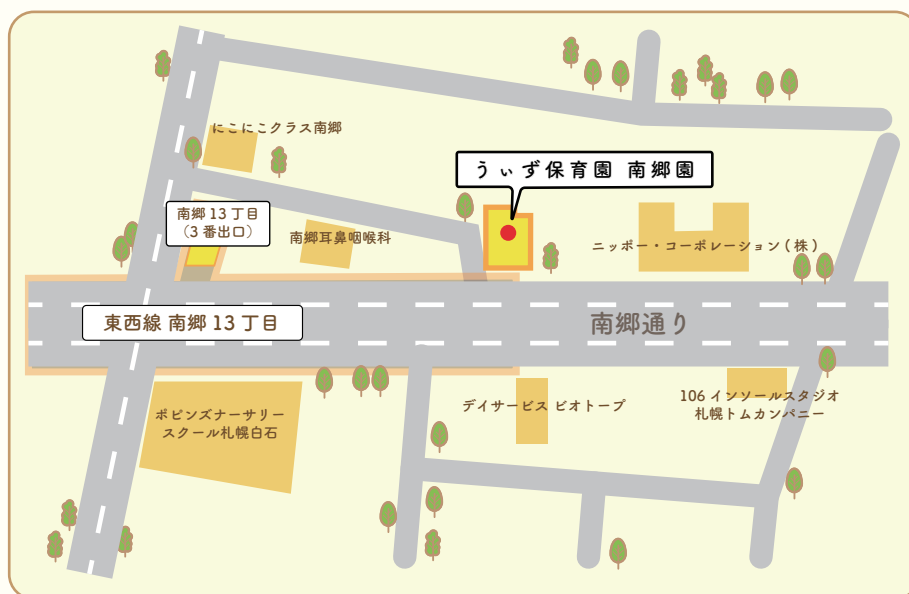

#### 送迎について

送迎は行っていません。各自保育園へお子様をお連れになり登園してください。

### ういず保育園へのアクセス

#### 住所

札幌市白石区南郷通14丁目 北2-36 南郷14ビル1F