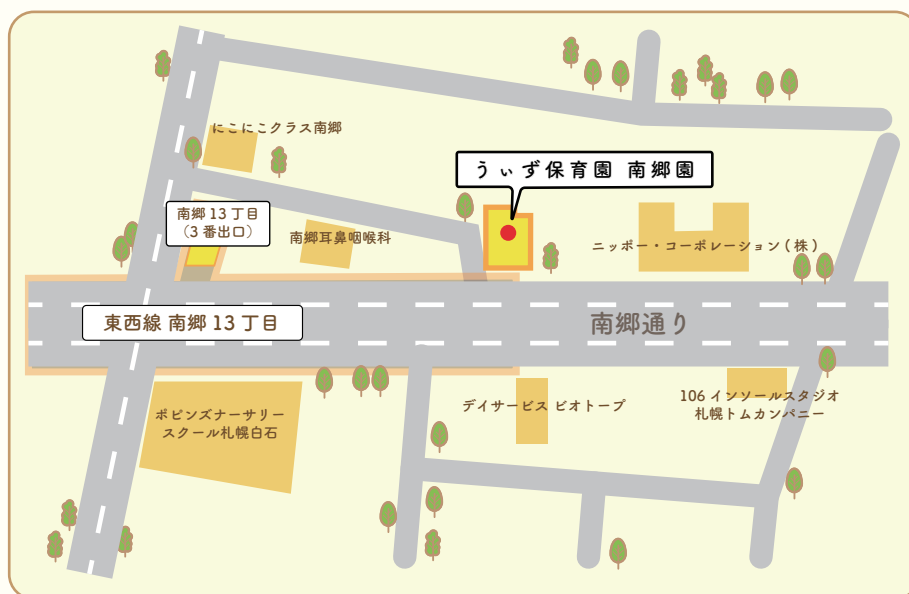

## ういず保育園へのアクセス

### 住所

札幌市白石区南郷通14丁目 北2-36 南郷14ビル1F