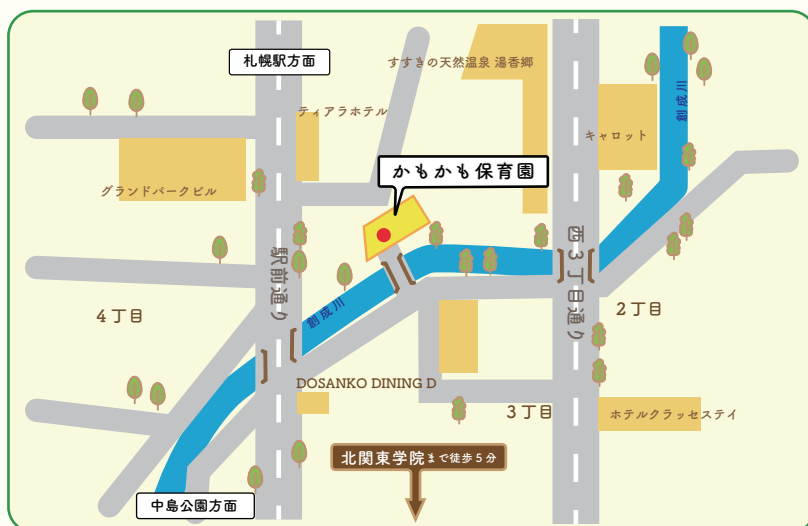

- 提携保育園紹介

名称 かもかも保育園

利用料金について

通学に係る託児保育料は無料です。
昼食、おやつ代及びおむつ代については、実費精算となります。

定員 開所時間と曜日

定員 30人
開所時間 7:30 ~ 20:30
開所曜日 月曜~土曜日
※託児サービス対象は開講日及びハローワーク来所日

以下の場合はお預かりできません。

- ・前日に発熱があった場合。
- ・登園時の検温で37.5度以上ある場合。
- ・下痢・嘔吐・発疹等伝染性疾患が疑われる症状がある場合。

送迎について

送迎は行っておりません。
各自保育園へお子様をお連れになり登園してください。

かもかも保育園へのアクセス

住所

札幌市中央区南8条西3丁目7-1
うるおい川の音 9階
* 園児送迎時の停車用スペースがあります。

最寄りの地下鉄

南北線 中島公園駅から徒歩4分
東豊線 豊水すすきの駅から徒歩5分
札幌市電 東本願寺駅から徒歩5分